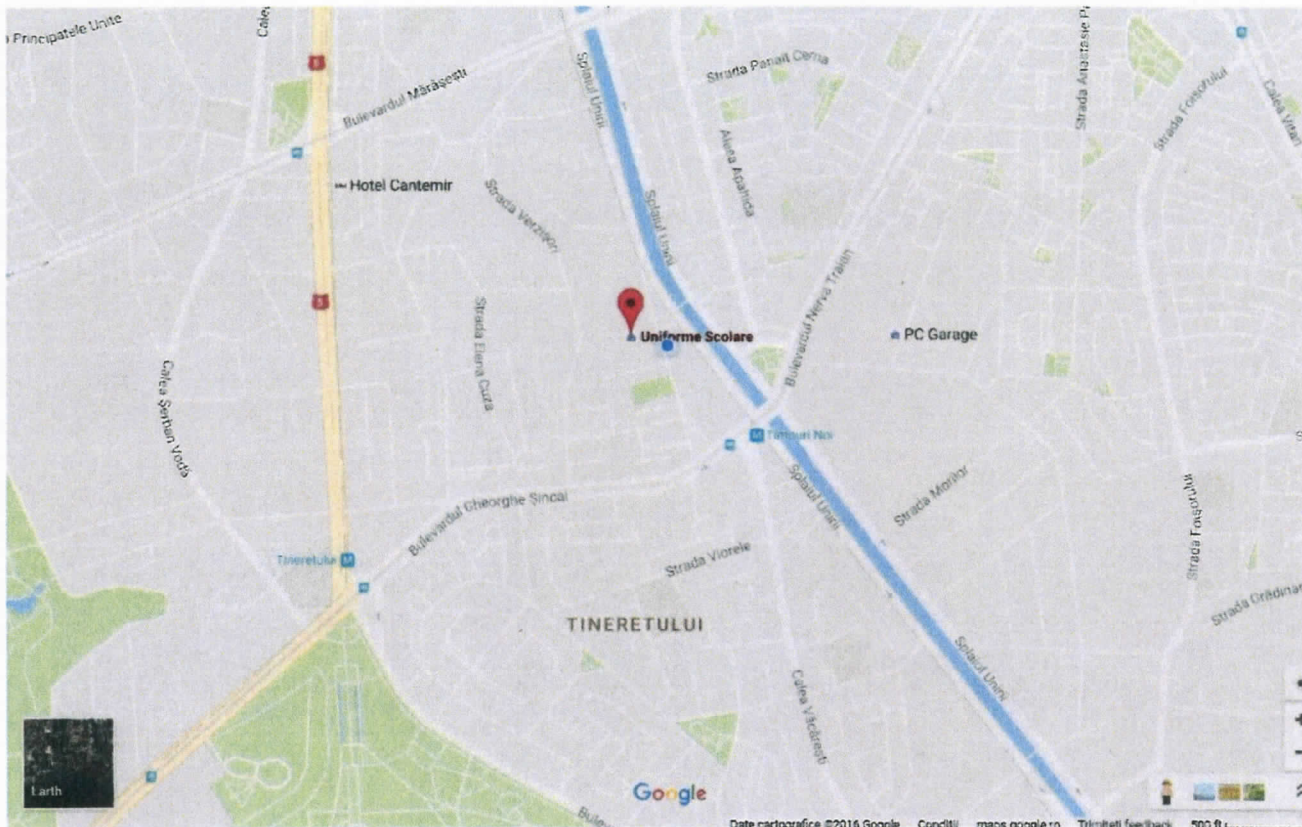

UNIFORME SCOLARE

Adresa: Splaiul Unirii 96, etaj 1 Sector 4, Bucuresti

Zona metrou Timpuri Noi in incinta magazinului: **Outlet Depot 96**

Pentru cine are Google Maps poate cauta: **outlet depot96**, si alege **Splaiul Unirii 96** din lista de afisari